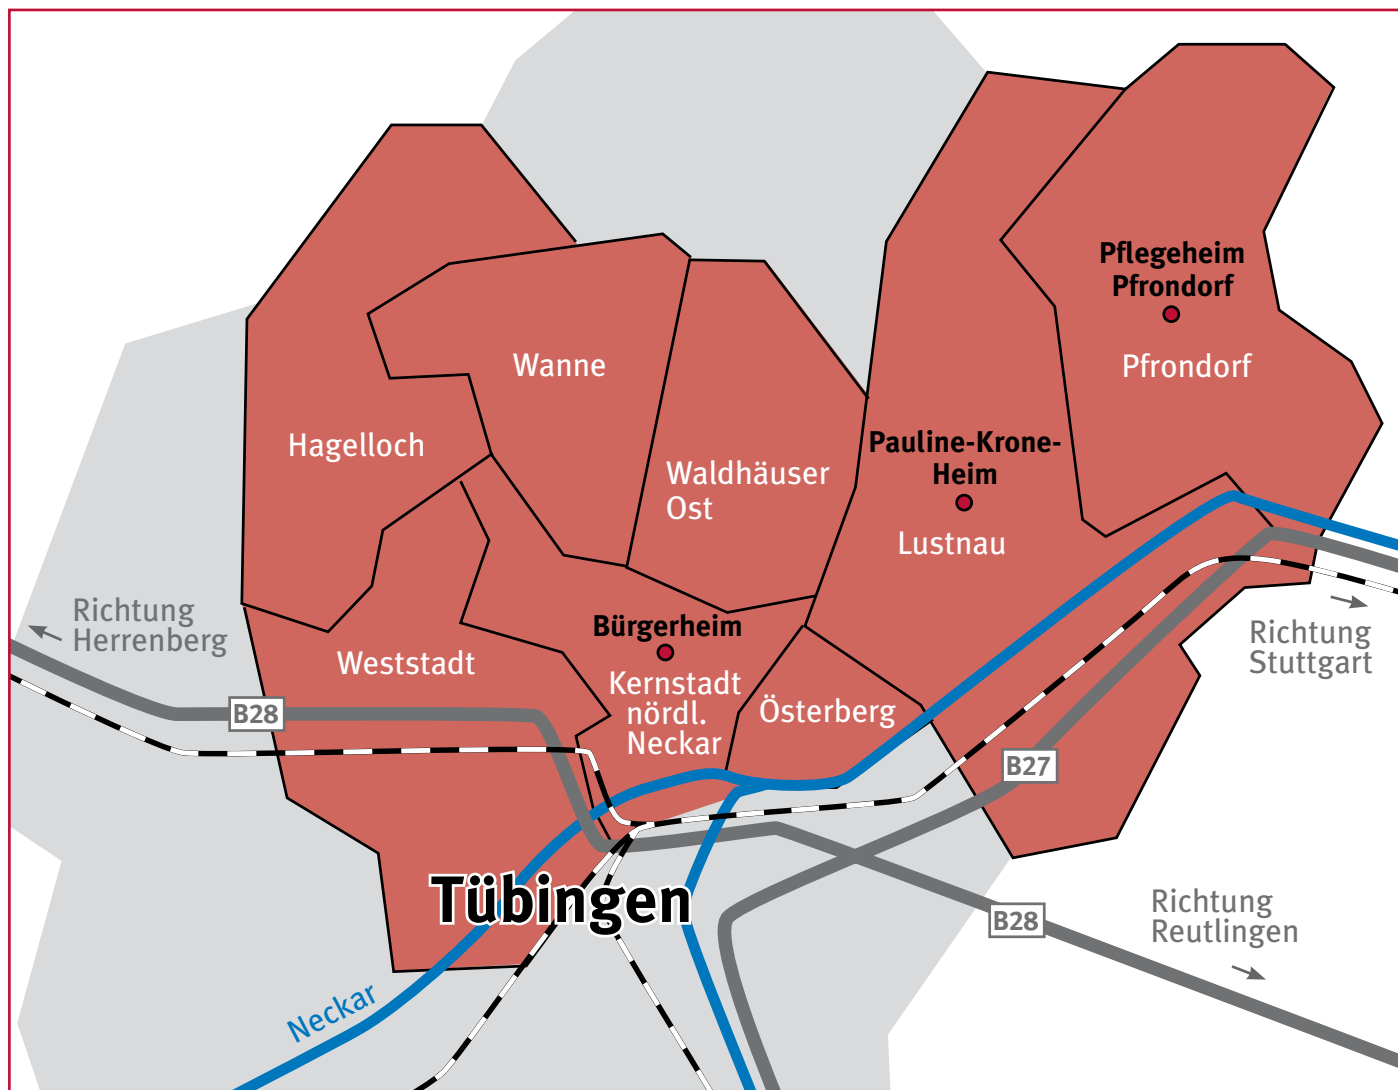

Ihr Weg zu uns

Altenhilfe Tübingen gGmbH

Pauline-Krone-Heim

Wilhelmstraße 87

72074 Tübingen

Buslinien: 1, 2, 7

Haltestelle: Pauline-Krone-Heim

Bürgerheim

Schmiedtorstraße 2

72070 Tübingen

Buslinien: 9, 11, 12

Haltestelle: Bürgeramt

Pflegeheim Pfrondorf

Baumwiesenweg 1

72074 Tübingen

Buslinien: 1, 7

Haltestelle: Volksbank Pfrondorf